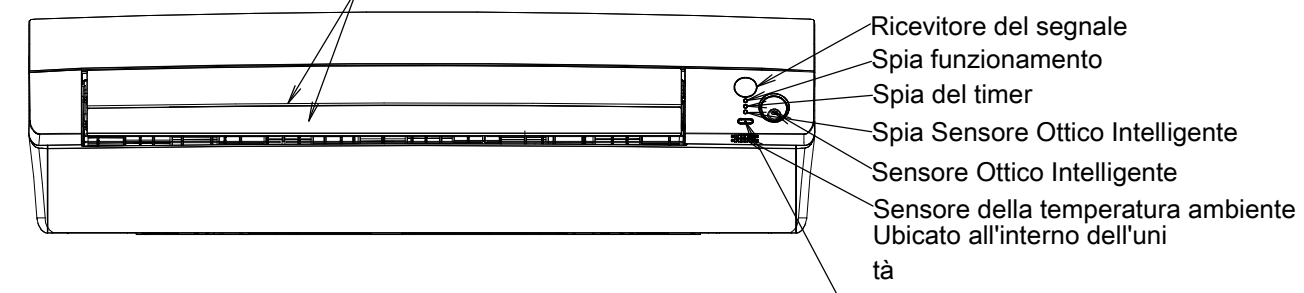

FTXM50-60M

Il segno → indica la direzione delle tubazioni.

Comando a distanza wireless (ARC466A33)

Posizione standard dei fori sulla parete

- Note**
1. Larghezza totale
 2. Larghezza dell'unità contro la parete