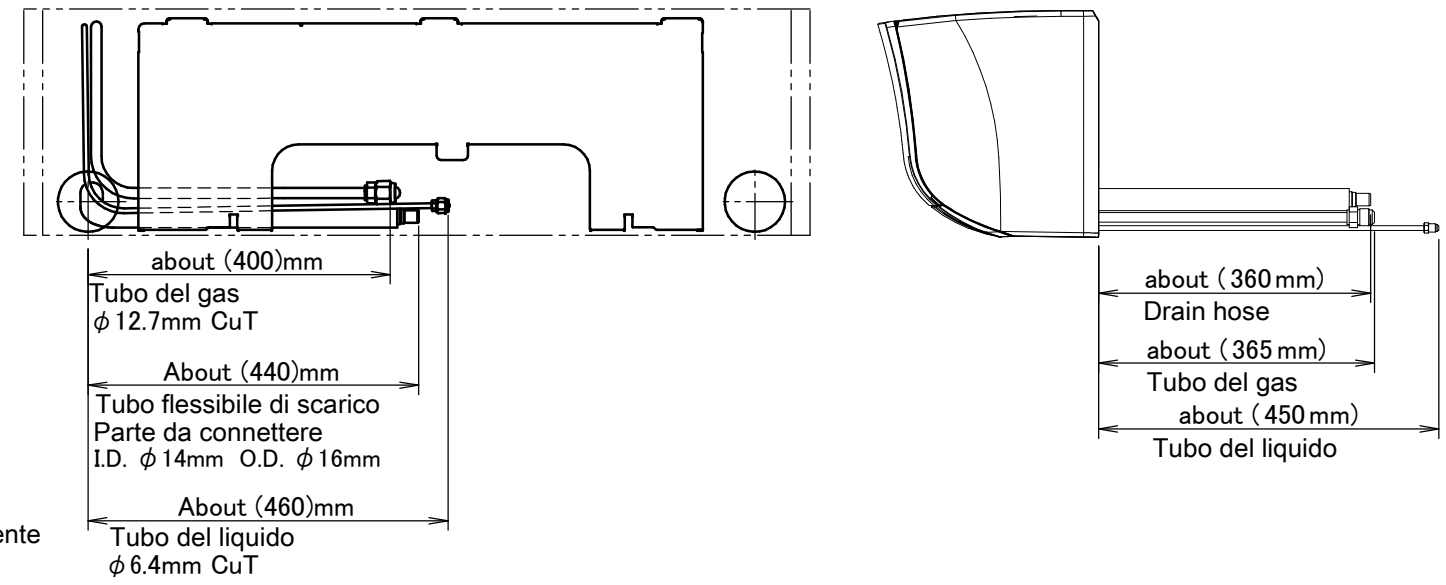

FTXM50-60M

Il segno → indica la direzione delle tubazioni.

Comando a distanza wireless (ARC466A33)

Posizione standard dei fori sulla parete

- Note**
1. Larghezza totale
 2. Larghezza dell'unità contro la parete