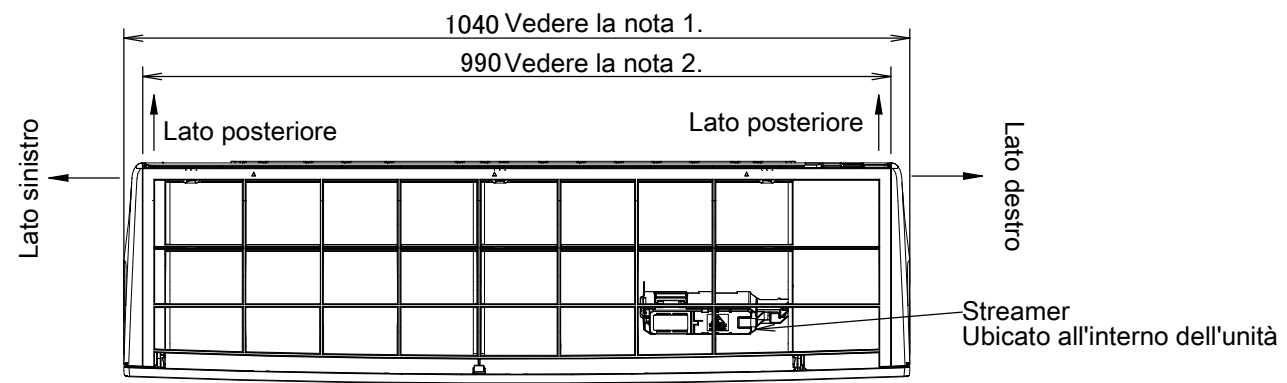

FTXM50-60M

Il segno → indica la direzione delle tubazioni.

Comando a distanza wireless (ARC466A33)

Posizione standard dei fori sulla parete

- Note**
1. Larghezza totale
 2. Larghezza dell'unità contro la parete