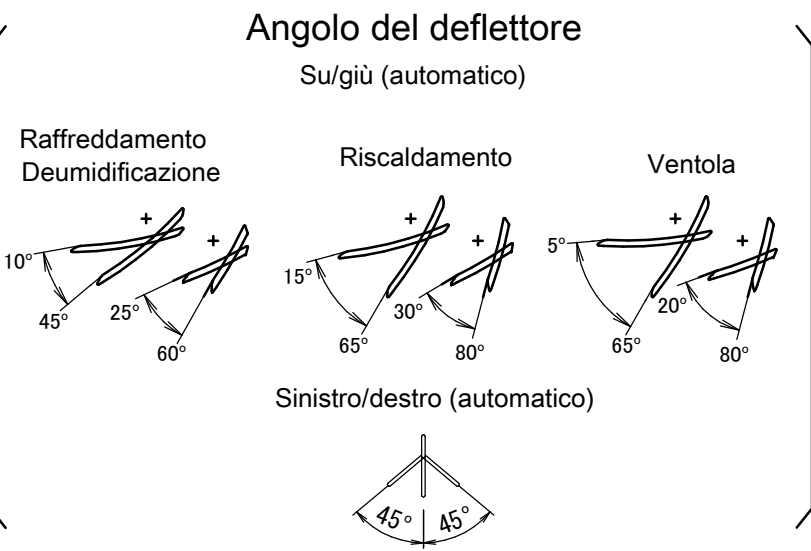

FTXM50-60M

Il segno → indica la direzione delle tubazioni.

Comando a distanza wireless (ARC466A33)

Posizione standard dei fori sulla parete

- Note**
1. Larghezza totale
 2. Larghezza dell'unità contro la parete