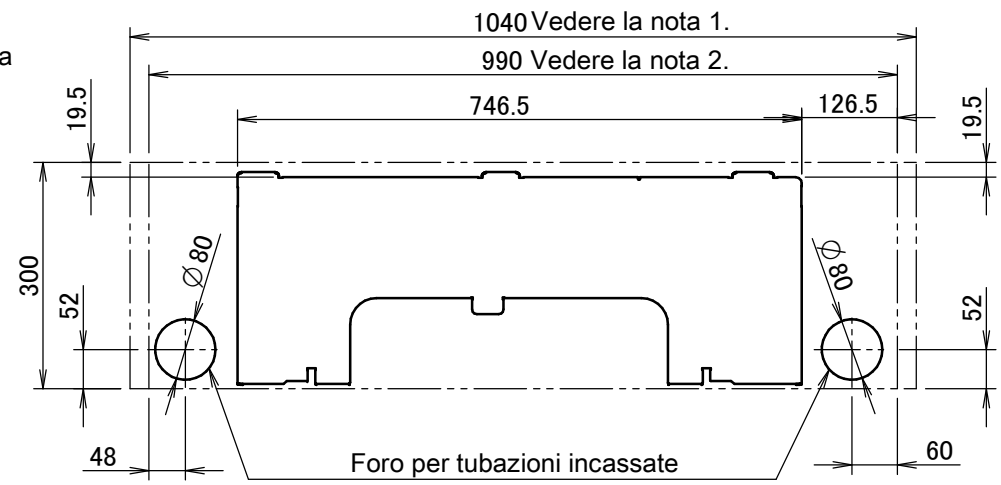

FTXM50-60M

Il segno → indica la direzione delle tubazioni.

Comando a distanza wireless (ARC466A33)

Posizione standard dei fori sulla parete

- Note**
1. Larghezza totale
 2. Larghezza dell'unità contro la parete