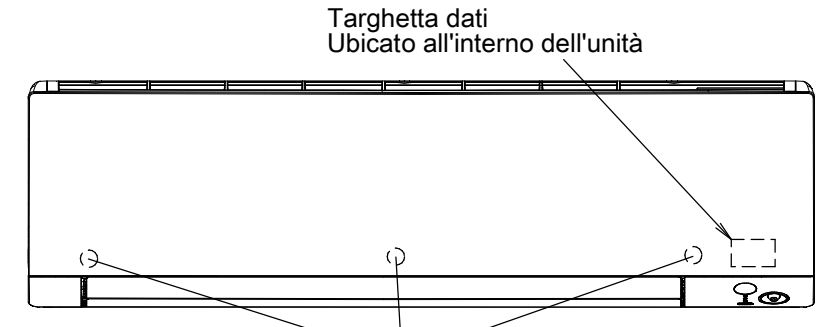

FTXM50-60M

Il segno → indica la direzione delle tubazioni.

Comando a distanza wireless (ARC466A33)

Posizione standard dei fori sulla parete

- Note**
1. Larghezza totale
 2. Larghezza dell'unità contro la parete