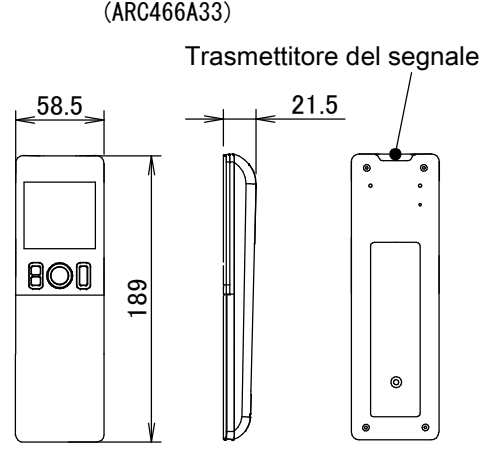

FTXM50-60M

Il segno → indica la direzione delle tubazioni.

Comando a distanza wireless (ARC466A33)

Posizione standard dei fori sulla parete

- Note**
1. Larghezza totale
 2. Larghezza dell'unità contro la parete