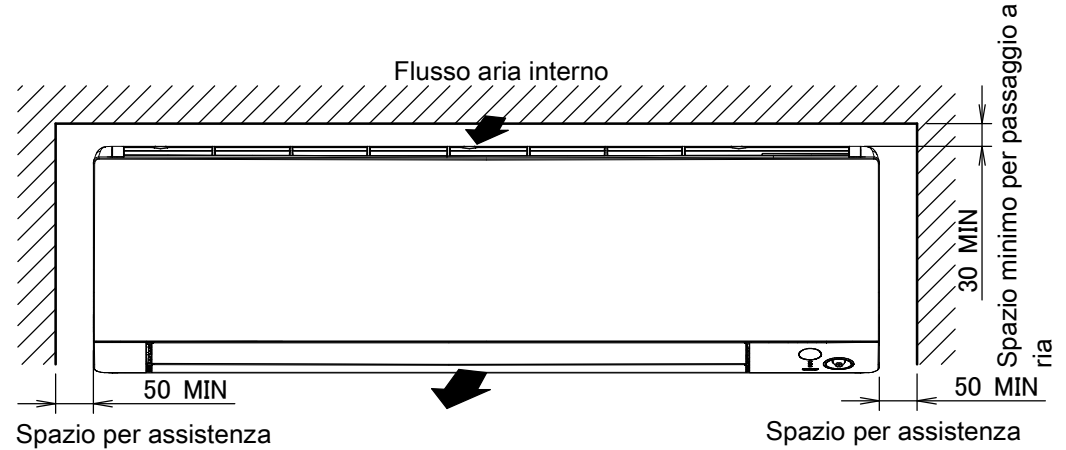

FTXM50-60M

Il segno → indica la direzione delle tubazioni.

Comando a distanza wireless (ARC466A33)

Posizione standard dei fori sulla parete

- Note**
1. Larghezza totale
 2. Larghezza dell'unità contro la parete